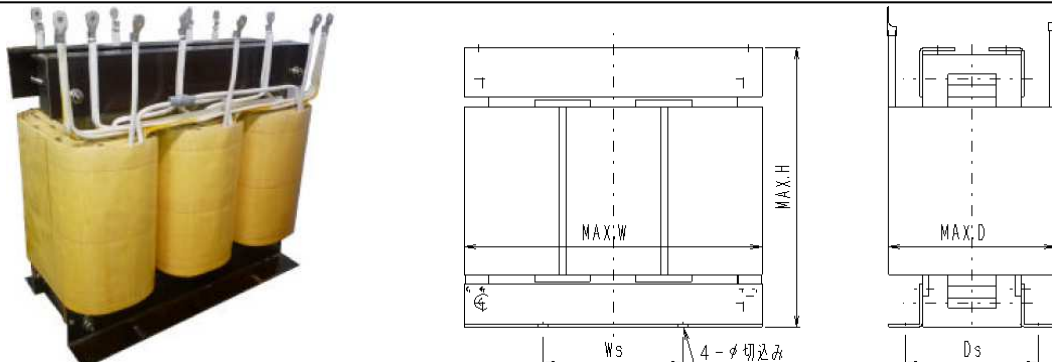

※1 変圧器の価格は、銅ベース(銅建値)、仕様によって変化致します。

そのため本カタログの定価は、銅ベース 760 (千円/トン)、200V(1次) / 200V(2次)の仕様にて設計した場合の価格になります。

◆TSH1-H シリーズ 外観・仕様

形状 1

形状 2

型名	容量 (VA)	外形寸法(mm)			取付寸法(mm)			形状	質量 (kg)	定価 (税抜) ※1
		W	H	D	Ws	Ds	Φ			
TSH1-3KH	3k	200	180	180	138	140	10	1	25	¥47,000
TSH1-5KH	5k	260	225	200	180	170	12	1	40	¥80,000
TSH1-7.5KH	7.5k	260	225	230	180	200	12	1	55	¥106,000
TSH1-10KH	10k	260	225	325	180	245	12	1	80	¥124,000
TSH1-15KH	15k	270	435	240	150	190	14	2	90	¥143,000
TSH1-20KH	20k	270	435	260	150	210	14	2	100	¥162,000
TSH1-30KH	30k	360	395	300	200	220	14	2	135	¥230,000
TSH1-50KH	50k	440	540	330	220	240	14	2	215	¥329,000

◆TSH3-H シリーズ 外観・仕様

型名	容量 (VA)	外形寸法(mm)			取付寸法(mm)			質量 (kg)	定価 (税抜) ※1
		W	H	D	Ws	Ds	Φ		
TSH3-10KH	10k	370	285	225	140	155	12	65	¥126,000
TSH3-15KH	15k	370	285	300	140	230	12	105	¥159,000
TSH3-20KH	20k	460	380	280	250	170	14	140	¥202,000
TSH3-30KH	30k	430	405	250	250	190	14	150	¥268,000
TSH3-50KH	50k	580	450	350	300	225	14	270	¥400,000
TSH3-75KH	75k	660	540	380	350	285	14	400	¥560,000
TSH3-100KH	100k	660	610	380	350	295	14	470	¥630,000
TSH3-200KH	200k	840	710	520	500	330	18	780	¥980,000