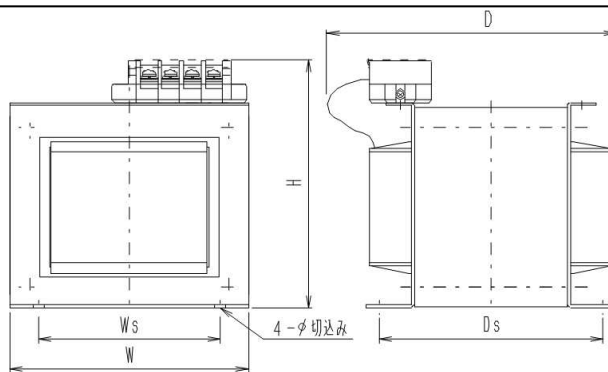

TSHシリーズは、小型・低価格化のため、TSSシリーズと比較して磁束密度を高め設定した設計になっています。このため、TSSシリーズに比べ励磁突入電流が大きく(2~5倍)になりますので、TSSシリーズからの置き換えを行う場合には、トランスの励磁突入電流で遮断しないようトランス対応ブレーカを選定するなど過電流保護回路の定数設計や遮断特性にご注意ください。

◆基本仕様

	TSH1-Eシリーズ	TSH1-Hシリーズ	TSH3-Hシリーズ
相数	単相	単相	三相
容量	150~2kVA	3k~50kVA	10k~200kVA
耐熱クラス	E種	H種	H種
口出し線	端子台	圧着端子口出し (端子台型も製作可能)	圧着端子口出し (端子台型も製作可能)

◆TSH1-Eシリーズ 外観・仕様

型名	容量 (VA)	外形寸法(mm)			取付寸法(mm)			質量 (kg)	定価 (税抜) ※1
		W	H	D	Ws	Ds	φ		
TSH1-150E	150	89	105	100	56	68	5	2.4	¥11,000
TSH1-290E	290	100	115	100	68	78	5	3.6	¥11,000
TSH1-450E	450	114	135	120	85	85	6	5.2	¥15,000
TSH1-600E	600	134	150	130	92	68	8	7.6	¥18,000
TSH1-850E	850	134	150	170	92	108	8	11.5	¥21,000
TSH1-1KE	1000	171	175	150	130	100	8	12	¥22,000
TSH1-1.5KE	1500	171	180	140	130	120	8	16	¥26,000
TSH1-2KE	2000	171	180	230	130	160	8	25	¥32,000

※1 変圧器の価格は、銅ベース(銅建値)、仕様によって変化致します。

そのため本カタログの定価は、銅ベース 760 (千円/トン)、200V(1次) / 200V(2次)の仕様にて設計した場合の価格になります。

◆TSH1-H シリーズ 外観・仕様

形状 1

形状 2

型名	容量 (VA)	外形寸法(mm)			取付寸法(mm)			形状	質量 (kg)	定価 (税抜) ※1
		W	H	D	Ws	Ds	Φ			
TSH1-3KH	3k	200	180	180	138	140	10	1	25	¥47,000
TSH1-5KH	5k	260	225	200	180	170	12	1	40	¥80,000
TSH1-7.5KH	7.5k	260	225	230	180	200	12	1	55	¥106,000
TSH1-10KH	10k	260	225	325	180	245	12	1	80	¥124,000
TSH1-15KH	15k	270	435	240	150	190	14	2	90	¥143,000
TSH1-20KH	20k	270	435	260	150	210	14	2	100	¥162,000
TSH1-30KH	30k	360	395	300	200	220	14	2	135	¥230,000
TSH1-50KH	50k	440	540	330	220	240	14	2	215	¥329,000

◆TSH3-H シリーズ 外観・仕様

型名	容量 (VA)	外形寸法(mm)			取付寸法(mm)			質量 (kg)	定価 (税抜) ※1
		W	H	D	Ws	Ds	Φ		
TSH3-10KH	10k	370	285	225	140	155	12	65	¥126,000
TSH3-15KH	15k	370	285	300	140	230	12	105	¥159,000
TSH3-20KH	20k	460	380	280	250	170	14	140	¥202,000
TSH3-30KH	30k	430	405	250	250	190	14	150	¥268,000
TSH3-50KH	50k	580	450	350	300	225	14	270	¥400,000
TSH3-75KH	75k	660	540	380	350	285	14	400	¥560,000
TSH3-100KH	100k	660	610	380	350	295	14	470	¥630,000
TSH3-200KH	200k	840	710	520	500	330	18	780	¥980,000