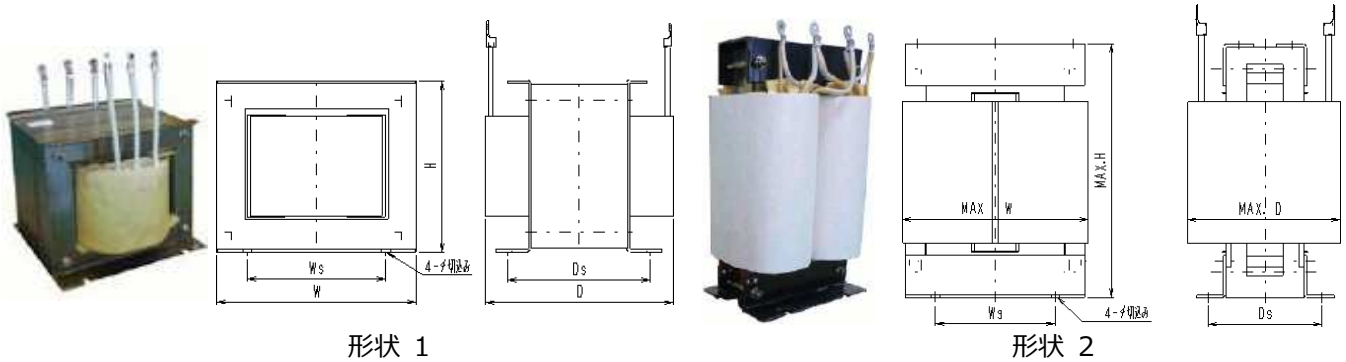

TSHシリーズは、小型・低価格化のため、TSSシリーズと比較して磁束密度を高め設定した設計になっています。このため、TSSシリーズに比べ励磁突入電流が大きく(2~5倍)になりますので、TSSシリーズからの置き換えを行う場合には、トランスの励磁突入電流で遮断しないようトランス対応ブレーカを選定するなど過電流保護回路の定数設計や遮断特性にご注意ください。

◆基本仕様

	TSH1-Eシリーズ	TSH1-Hシリーズ	TSH3-Hシリーズ
相数	単相	単相	三相
容量	150~2kVA	3k~50kVA	10k~200kVA
耐熱クラス	E種	H種	H種
口出し線	端子台	圧着端子口出し (端子台型も製作可能)	圧着端子口出し (端子台型も製作可能)

◆TSH1-Eシリーズ 外観・仕様

型名	容量 (VA)	外形寸法(mm)			取付寸法(mm)			質量 (kg)	定価 (税抜) ※1
		W	H	D	Ws	Ds	φ		
TSH1-150E	150	89	105	100	56	68	5	2.4	¥11,000
TSH1-290E	290	100	115	100	68	78	5	3.6	¥11,000
TSH1-450E	450	114	135	120	85	85	6	5.2	¥15,000
TSH1-600E	600	134	150	130	92	68	8	7.6	¥18,000
TSH1-850E	850	134	150	170	92	108	8	11.5	¥21,000
TSH1-1KE	1000	171	175	150	130	100	8	12	¥22,000
TSH1-1.5KE	1500	171	180	140	130	120	8	16	¥26,000
TSH1-2KE	2000	171	180	230	130	160	8	25	¥32,000

※1 変圧器の価格は、銅ベース(銅建値)、仕様によって変化致します。

そのため本カタログの定価は、銅ベース 760 (千円/トン)、200V(1次) / 200V(2次)の仕様にて設計した場合の価格になります。

◆TSH1-H シリーズ 外観・仕様

形状 1

形状 2

型名	容量 (VA)	外形寸法(mm)			取付寸法(mm)			形状	質量 (kg)	定価 (税抜) ※1
		W	H	D	Ws	Ds	Φ			
TSH1-3KH	3k	200	180	180	138	140	10	1	25	¥47,000
TSH1-5KH	5k	260	225	200	180	170	12	1	40	¥80,000
TSH1-7.5KH	7.5k	260	225	230	180	200	12	1	55	¥106,000
TSH1-10KH	10k	260	225	325	180	245	12	1	80	¥124,000
TSH1-15KH	15k	270	435	240	150	190	14	2	90	¥143,000
TSH1-20KH	20k	270	435	260	150	210	14	2	100	¥162,000
TSH1-30KH	30k	360	395	300	200	220	14	2	135	¥230,000
TSH1-50KH	50k	440	540	330	220	240	14	2	215	¥329,000

◆TSH3-H シリーズ 外観・仕様

型名	容量 (VA)	外形寸法(mm)			取付寸法(mm)			質量 (kg)	定価 (税抜) ※1
		W	H	D	Ws	Ds	Φ		
TSH3-10KH	10k	370	285	225	140	155	12	65	¥126,000
TSH3-15KH	15k	370	285	300	140	230	12	105	¥159,000
TSH3-20KH	20k	460	380	280	250	170	14	140	¥202,000
TSH3-30KH	30k	430	405	250	250	190	14	150	¥268,000
TSH3-50KH	50k	580	450	350	300	225	14	270	¥400,000
TSH3-75KH	75k	660	540	380	350	285	14	400	¥560,000
TSH3-100KH	100k	660	610	380	350	295	14	470	¥630,000
TSH3-200KH	200k	840	710	520	500	330	18	780	¥980,000