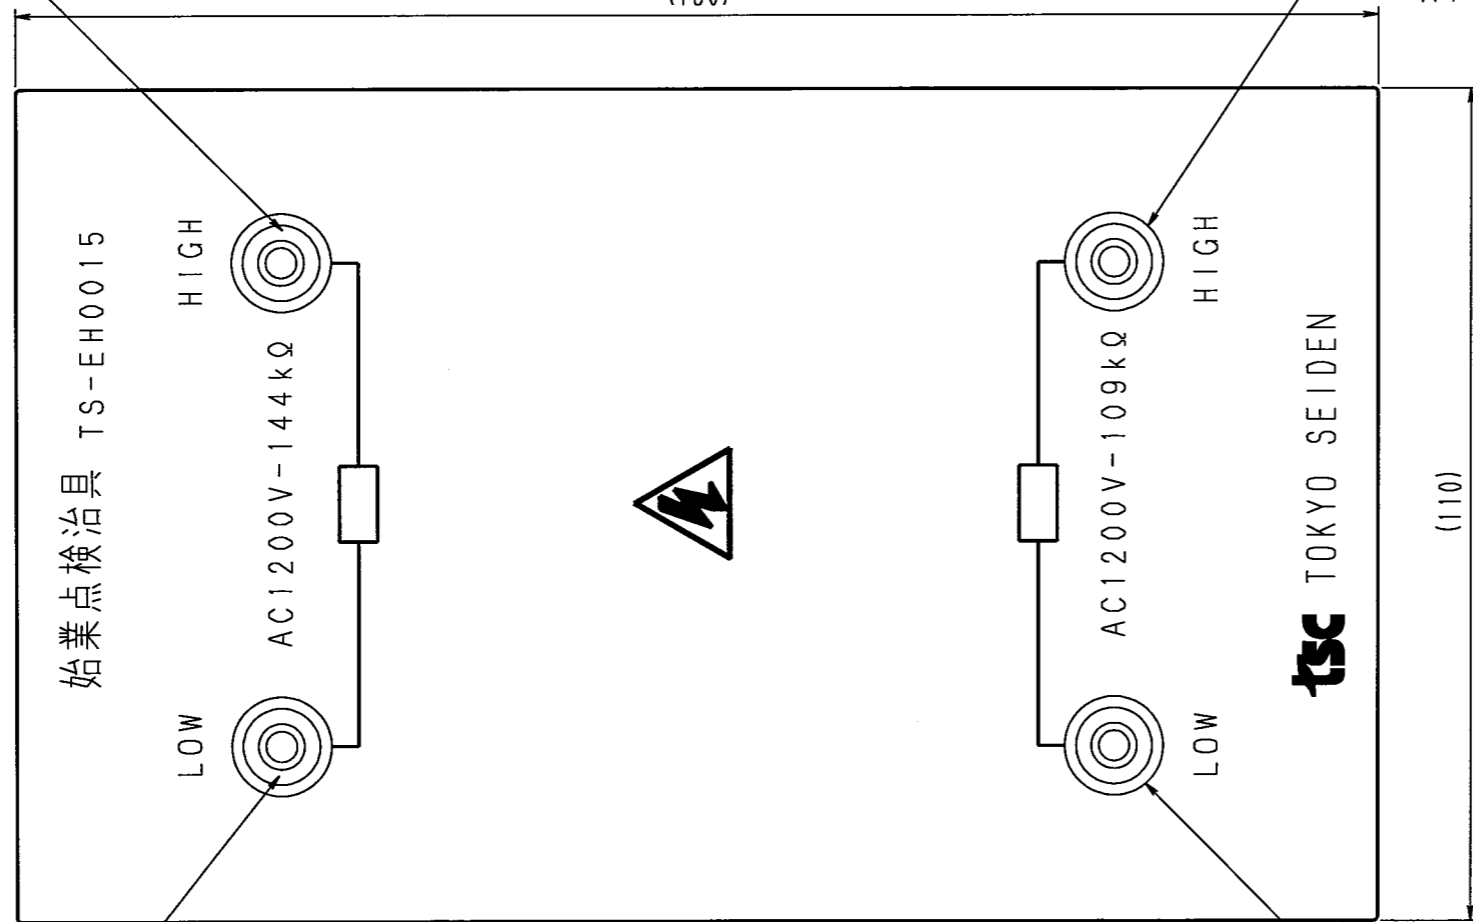

AC1200V用ターミナル
MT-491 (アカ)

AC1200V用ターミナル
MT-491 (アカ)

AC1200V用ターミナル
MT-491 (クロ)

AC1200V用ターミナル
MT-491 (クロ)

訂 正				

公差記入なき部分は±2とする

項	記 事		処 理		数量	材 質	外形図
承 認				指 番 単 位			始業点検治具
				mm kg	尺 度 1/1		品 名 図 番
	東京精電株式会社			三角法			TS-EH0015-F01A