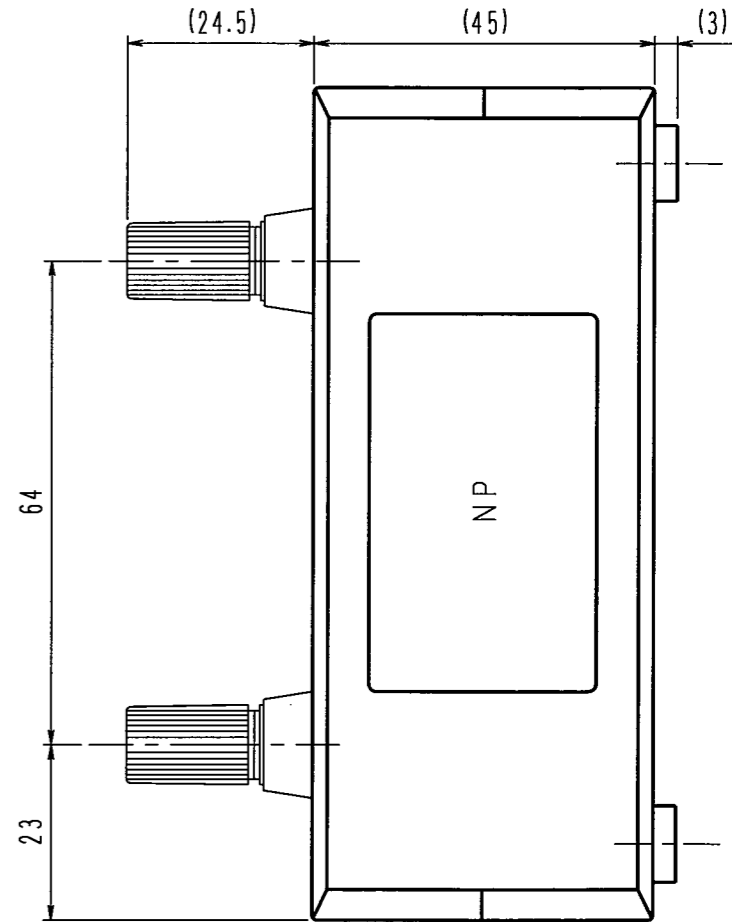

AC1200V用ターミナル
MT-491 (アカ)

AC1200V用ターミナル
MT-491 (アカ)

AC1200V用ターミナル
MT-491 (クロ)

AC1200V用ターミナル
MT-491 (クロ)

訂 正				

公差記入なき部分は±2とする

項	記 事		処 理		数量	材 質	外形図
承 認				指 番 単 位			始業点検治具
				mm kg	尺 度 1/1		品 名 図 番
	東京精電株式会社			三角法			TS-EH0015-F01A